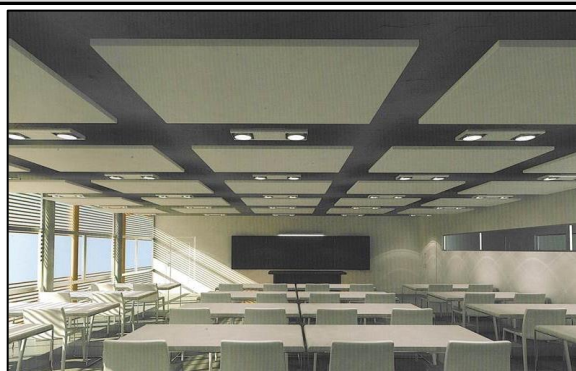

Deckensegel

Form	Bezeichnung	BxHxT	Abhänger/kg	Artikel-Nr.
	Quadrat	116 x 116 x 4cm	4 / 9 kg	AD-Decken116
	Rechteck	116 x 176 x 4cm	6 / 13	AD-Decken176
	Rechteck	116 x 236 x 4cm	6 / 18	AD-Decken236
	rund	ø 80cm	3 / 3	AD-DeckenR80
	rund	ø 116cm	3 / 8	AD-DeckenR116
	Dreieck	116cm	3 / 4	AD-DeckenD
	Hexagon	116cm	4 / 6	AD-DeckenH
	Oval	176x116cm	4 / 10	AD-DeckenO
	Random	176x116cm	4 / 9	AD-DeckenR
	Baffel	120x30x5cm	2 / 2.2	AD-Baffel30
	Baffel	120x60x5cm	2 / 4.3	AD-Baffel60

Spezifikation

Sichtseite mit glatt weisser Oberfläche, einseitig umlaufende B-Kante zur Raumseite, Kanten glatt weiss mit Farbbeschichtung, Rückseite mit weissem Vlies.

Inkl. 4, resp. 6 Spiralanker und Abhängseile, Montagematerial für Betondecke.